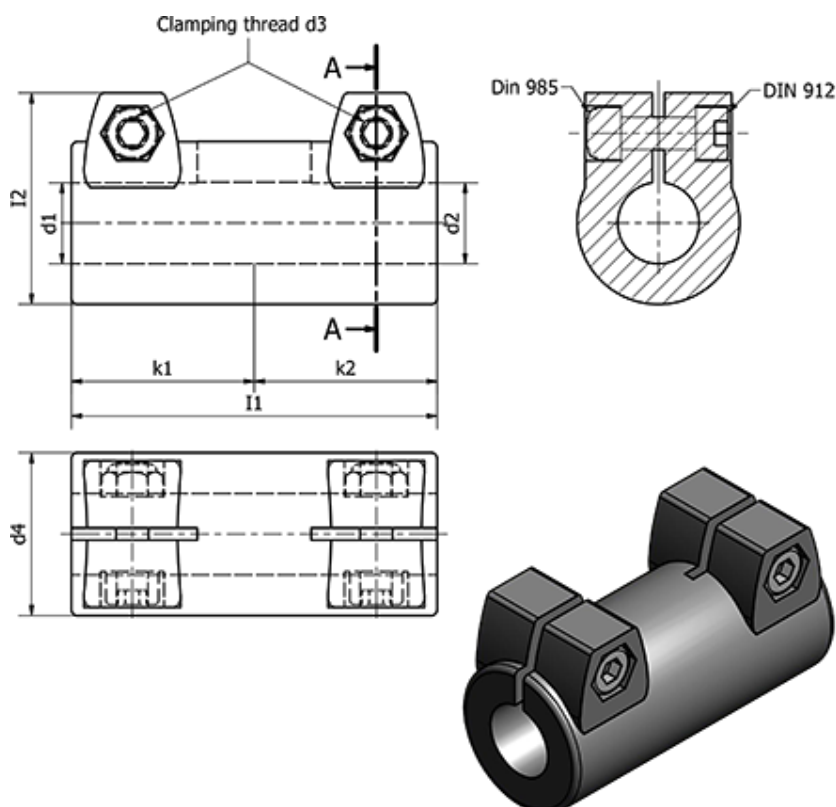

Varenummer: 20242B30B302SW

Beskrivelse: E+G Rørholder - GN 242-B30-B30-2-SW

Mål

$d_1 = B30$

$d_2 = B30$

$d_3 = M8$

$d_4 = 40$

$I_1 = 90$

$I_2 = 52$

$k_1 = 45$

$k_2 = 45$

Spændegreb for $d_3 = GN 911-M8-32$

Vægt (g) = 196